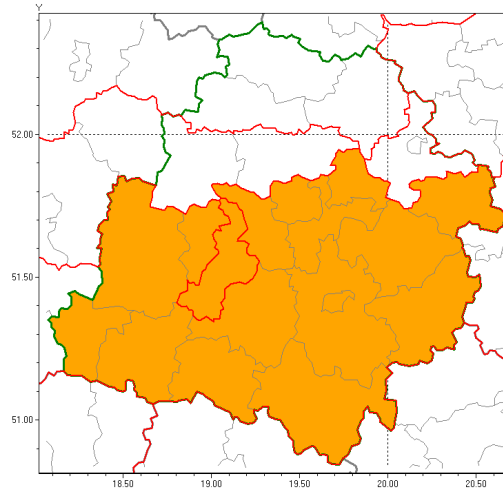

Zasięg ostrzeżenia w województwie

Burze z gradem

Ostrzeżenie meteorologiczne Nr 43

Nazwa biura	IMGW-PIB Biuro Prognoz Meteorologicznych w Poznaniu
Zjawisko/stopień zagrożenia	Burze z gradem/ 2
Obszar	województwo łódzkie powiat łaski
Ważność	od godz. 15:00 dnia 01.07.2019 do godz. 23:00 dnia 01.07.2019
Przebieg	Prognozuje się wystąpienie burz z opadami deszczu od 25 mm do 40 mm, lokalnie do 50 mm oraz porywami wiatru do 90 km/h, lokalnie do 115 km/h. Miejscami duży grad (od 4 cm do 6 cm).
Prawdopodobieństwo wystąpienia zjawiska(%)	90%
Uwagi	Brak.
Dyrektor synoptyk IMGW-PIB	Przemysław Szrama
Godzina i data wydania	godz. 09:42 dnia 01.07.2019
SMS	IMGW-PIB OSTRZEŻENIE: BURZE Z GRADEM/2 łódzkie/łaski od 15:00/01.07 do 23:00/01.07.2019 deszcz 50 mm, porywy 115 km/h, duży grad.